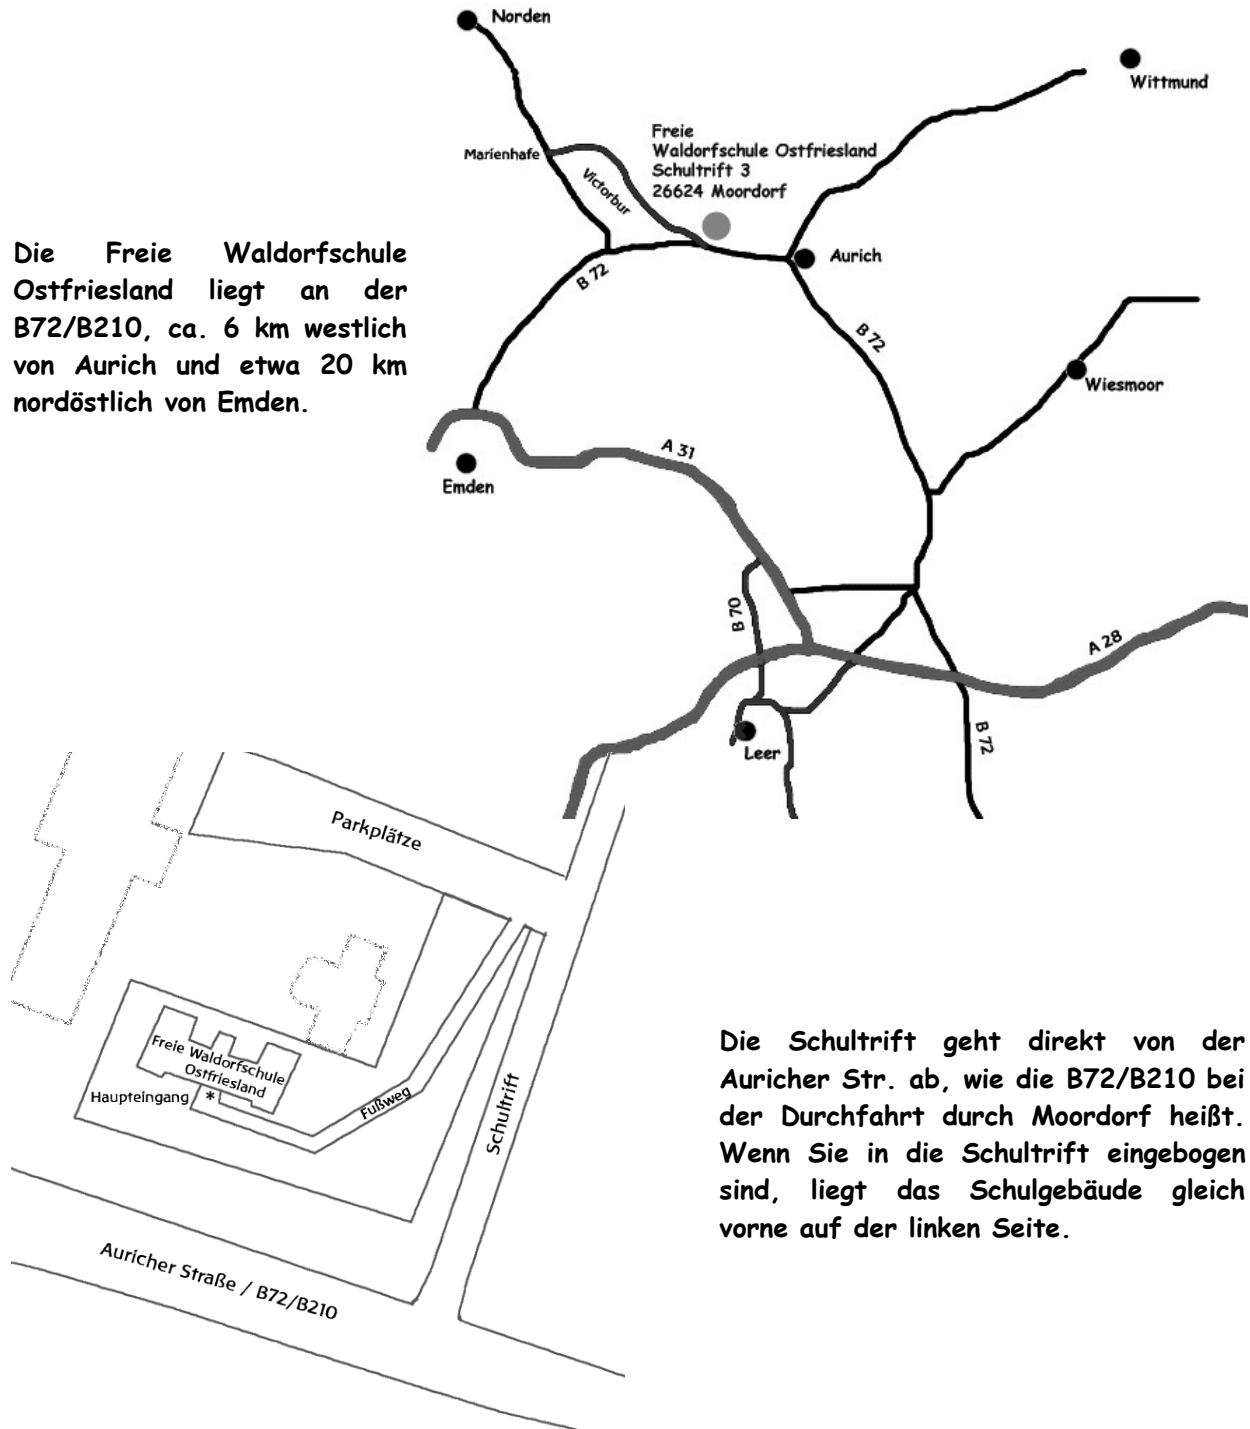

# FREIE WALDORFSCHULE OSTFRIESLAND

## Anfahrtbeschreibung

Die Freie Waldorfschule Ostfriesland liegt an der B72/B210, ca. 6 km westlich von Aurich und etwa 20 km nordöstlich von Emden.

Die Schultrift geht direkt von der Auricher Str. ab, wie die B72/B210 bei der Durchfahrt durch Moordorf heißt. Wenn Sie in die Schultrift eingebogen sind, liegt das Schulgebäude gleich vorne auf der linken Seite.